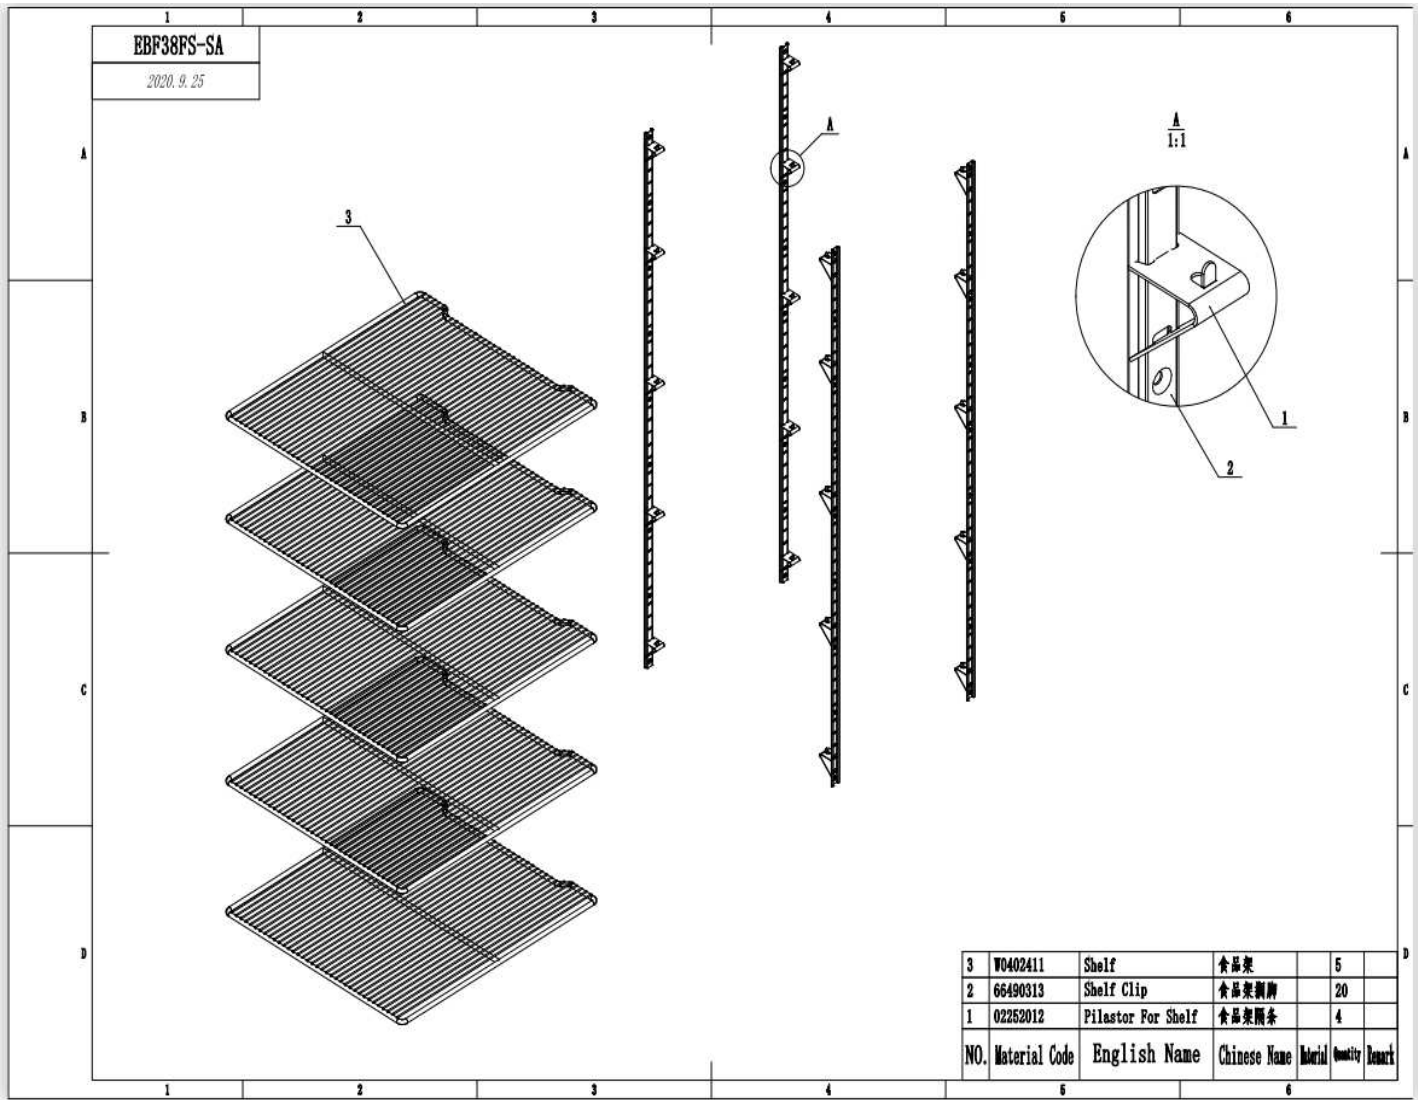

Shelf Assembly EBF38FS-SA

NO	ENGLISH NAME	CODE	QTY
1	Pilastor For Shelf	02252012	4
2	Shelf Clip	66490313	20
3	Shelf	W0402411	5